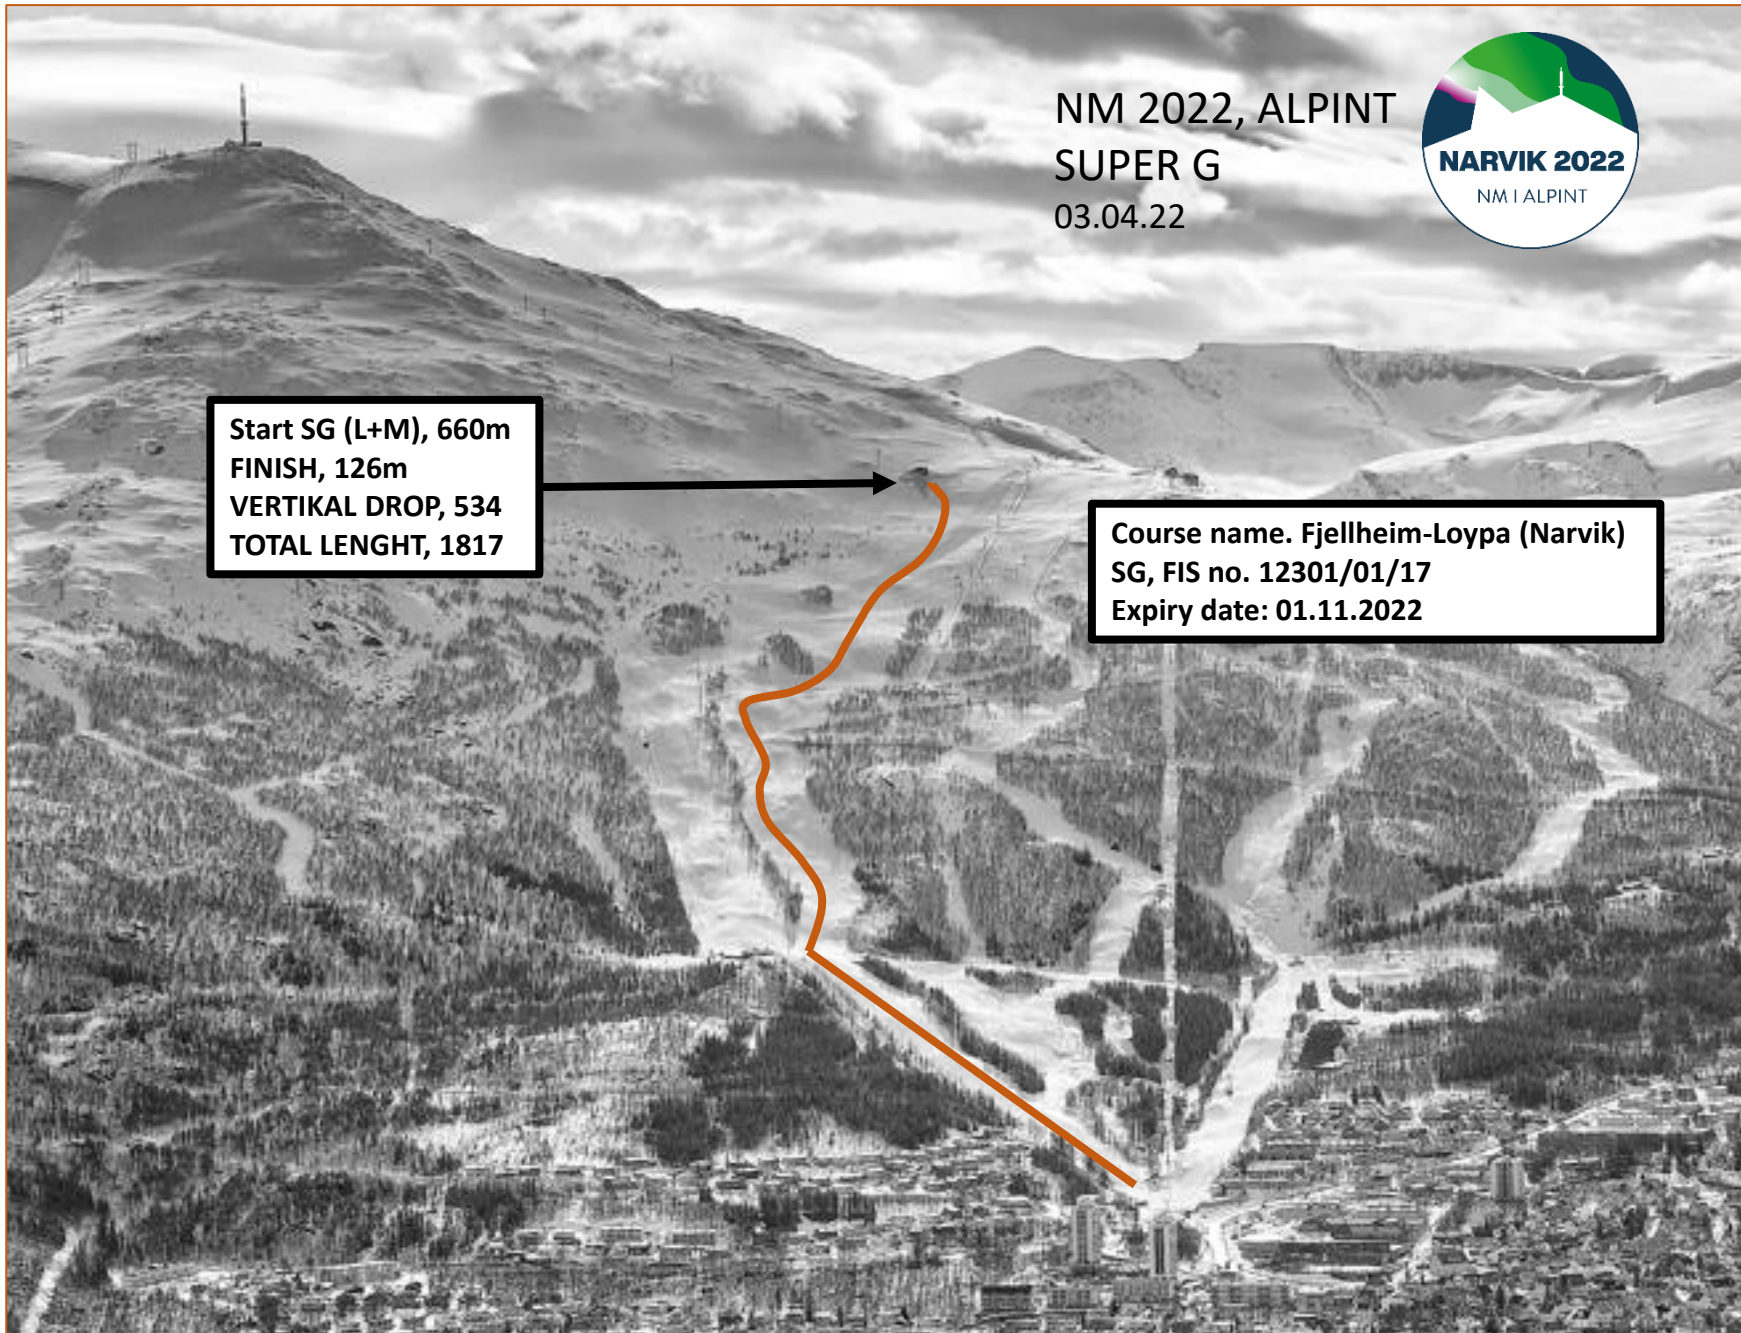

Course name. Fjellheim-Loypa (Narvik)
DH, FIS no. 12300/01/17
Expiry date: 01.11.2022

Start SL (L+M), 275m
FINISH, 126m
VERTIKAL DROP, 149
TOTAL LENGHT, 516

— SL
— DH

NM 2022, ALPINT
DOWN HILL
02.04.22

Start DH (M), 1001m
FINISH, 126m
VERTIKAL DROP, 875
TOTAL LENGHT, 3046

Start DH (L), 841m
FINISH, 126m
VERTIKAL DROP, 715
TOTAL LENGHT, 2448

Course name. Fjellheim-Loypa (Narvik)
DH, FIS no. 12300/01/17
Expiry date: 01.11.2022

NM 2022, ALPINT
SUPER G
03.04.22

Start SG (L+M), 660m
FINISH, 126m
VERTIKAL DROP, 534
TOTAL LENGHT, 1817

Course name. Fjellheim-Loypa (Narvik)
SG, FIS no. 12301/01/17
Expiry date: 01.11.2022

NM 2022, ALPINT
GIANT SLALOM
04.04.22

Start GS (L+M), 660m
FINISH, 275m
VERTIKAL DROP, 385
TOTAL LENGHT, 1231

Course name. Fjellheim-Loypa (Narvik)
GS, FIS no. 14438/01/22
Expiry date: 01.07.2032

NM 2022, ALPINT
SLALOM
05.04.22

Course name. Holstkleiva (Narvik)
SL, FIS no. 14441/01/22
Expiry date: 01.07.2032

Start SL (L+M), 475m
FINISH, 275m
VERTIKAL DROP, 200m
TOTAL LENGHT, ca 500m

— LADIES
— MEN