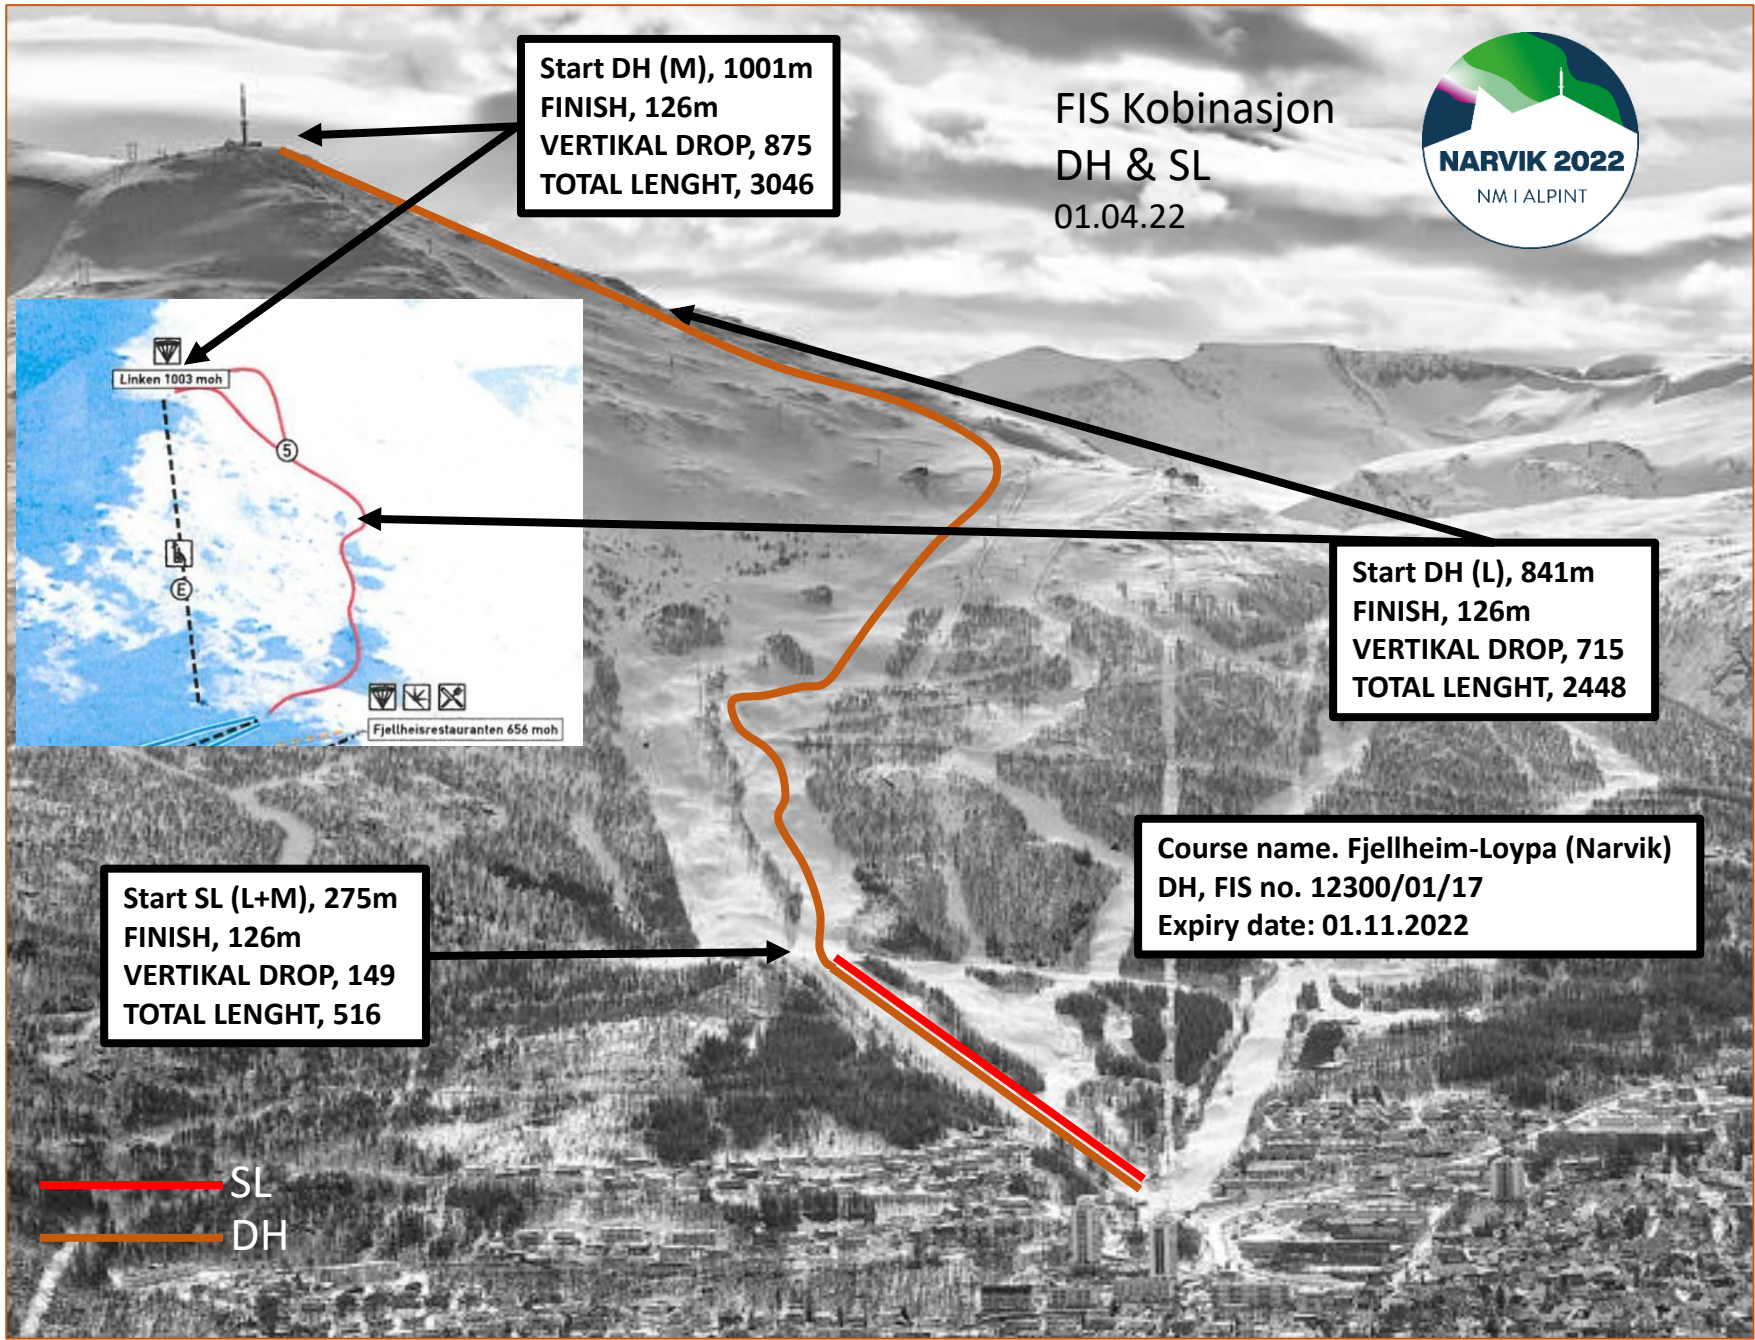

**Course name. Fjellheim-Loypa (Narvik)
DH, FIS no. 12300/01/17
Expiry date: 01.11.2022**

FIS Kobinasjon
DH & SL
01.04.22

Start DH (M), 1001m
FINISH, 126m
VERTIKAL DROP, 875
TOTAL LENGHT, 3046

Start DH (L), 841m
FINISH, 126m
VERTIKAL DROP, 715
TOTAL LENGHT, 2448

Course name. Fjellheim-Loypa (Narvik)
DH, FIS no. 12300/01/17
Expiry date: 01.11.2022

Start SL (L+M), 275m
FINISH, 126m
VERTIKAL DROP, 149
TOTAL LENGHT, 516

— SL
— DH

NM 2022, ALPINT
DOWN HILL
02.04.22

Start DH (M), 1001m
FINISH, 126m
VERTIKAL DROP, 875
TOTAL LENGHT, 3046

Start DH (L), 841m
FINISH, 126m
VERTIKAL DROP, 715
TOTAL LENGHT, 2448

Course name. Fjellheim-Loypa (Narvik)
DH, FIS no. 12300/01/17
Expiry date: 01.11.2022

NM 2022, ALPINT
SUPER G
03.04.22

Start SG (L+M), 660m
FINISH, 126m
VERTIKAL DROP, 534
TOTAL LENGHT, 1817

Course name. Fjellheim-Loypa (Narvik)
SG, FIS no. 12301/01/17
Expiry date: 01.11.2022

NM 2022, ALPINT
GIANT SLALOM
04.04.22

Start GS (L+M), 660m
FINISH, 275m
VERTIKAL DROP, 385
TOTAL LENGHT, 1231

Course name. Fjellheim-Loypa (Narvik)
GS, FIS no. 14438/01/22
Expiry date: 01.07.2032