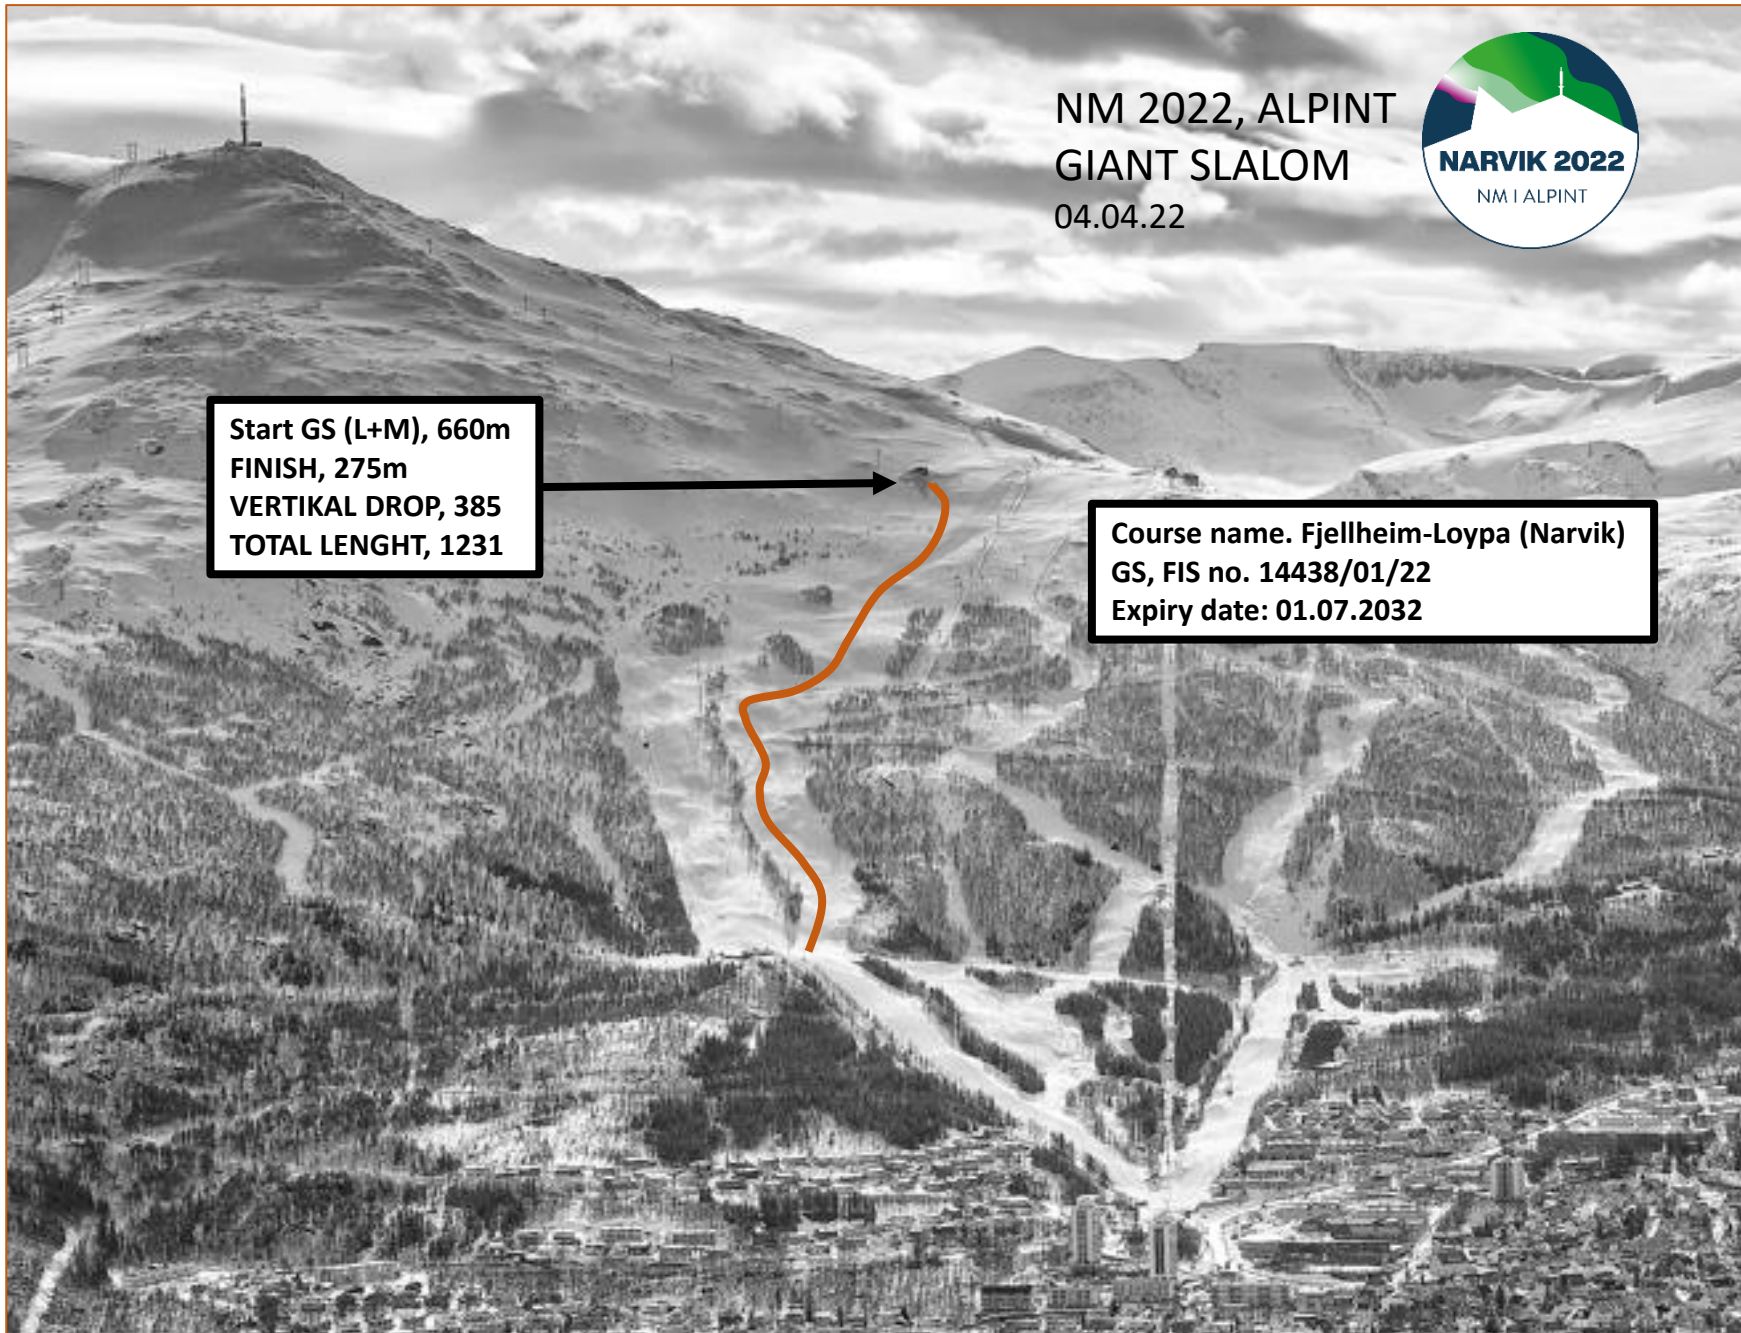

Course name. Fjellheim-Loypa (Narvik)
DH, FIS no. 12300/01/17
Expiry date: 01.11.2022

Start SL (L+M), 275m
FINISH, 126m
VERTIKAL DROP, 149
TOTAL LENGHT, 516

— SL
— DH

NM 2022, ALPINT
DOWN HILL
02.04.22

Start DH (M), 1001m
FINISH, 126m
VERTIKAL DROP, 875
TOTAL LENGHT, 3046

Start DH (L), 841m
FINISH, 126m
VERTIKAL DROP, 715
TOTAL LENGHT, 2448

Course name. Fjellheim-Loypa (Narvik)
DH, FIS no. 12300/01/17
Expiry date: 01.11.2022

NM 2022, ALPINT
SUPER G
03.04.22

Start SG (L+M), 660m
FINISH, 126m
VERTIKAL DROP, 534
TOTAL LENGHT, 1817

Course name. Fjellheim-Loypa (Narvik)
SG, FIS no. 12301/01/17
Expiry date: 01.11.2022

NM 2022, ALPINT
GIANT SLALOM
04.04.22

Start GS (L+M), 660m
FINISH, 275m
VERTIKAL DROP, 385
TOTAL LENGHT, 1231

Course name. Fjellheim-Loypa (Narvik)
GS, FIS no. 14438/01/22
Expiry date: 01.07.2032

NM 2022, ALPINT
SLALOM
05.04.22

Course name. Holstkleiva (Narvik)
SL, FIS no. 14441/01/22
Expiry date: 01.07.2032

Start SL (L+M), 475m
FINISH, 275m
VERTIKAL DROP, 200m
TOTAL LENGHT, ca 500m

— LADIES
— MEN