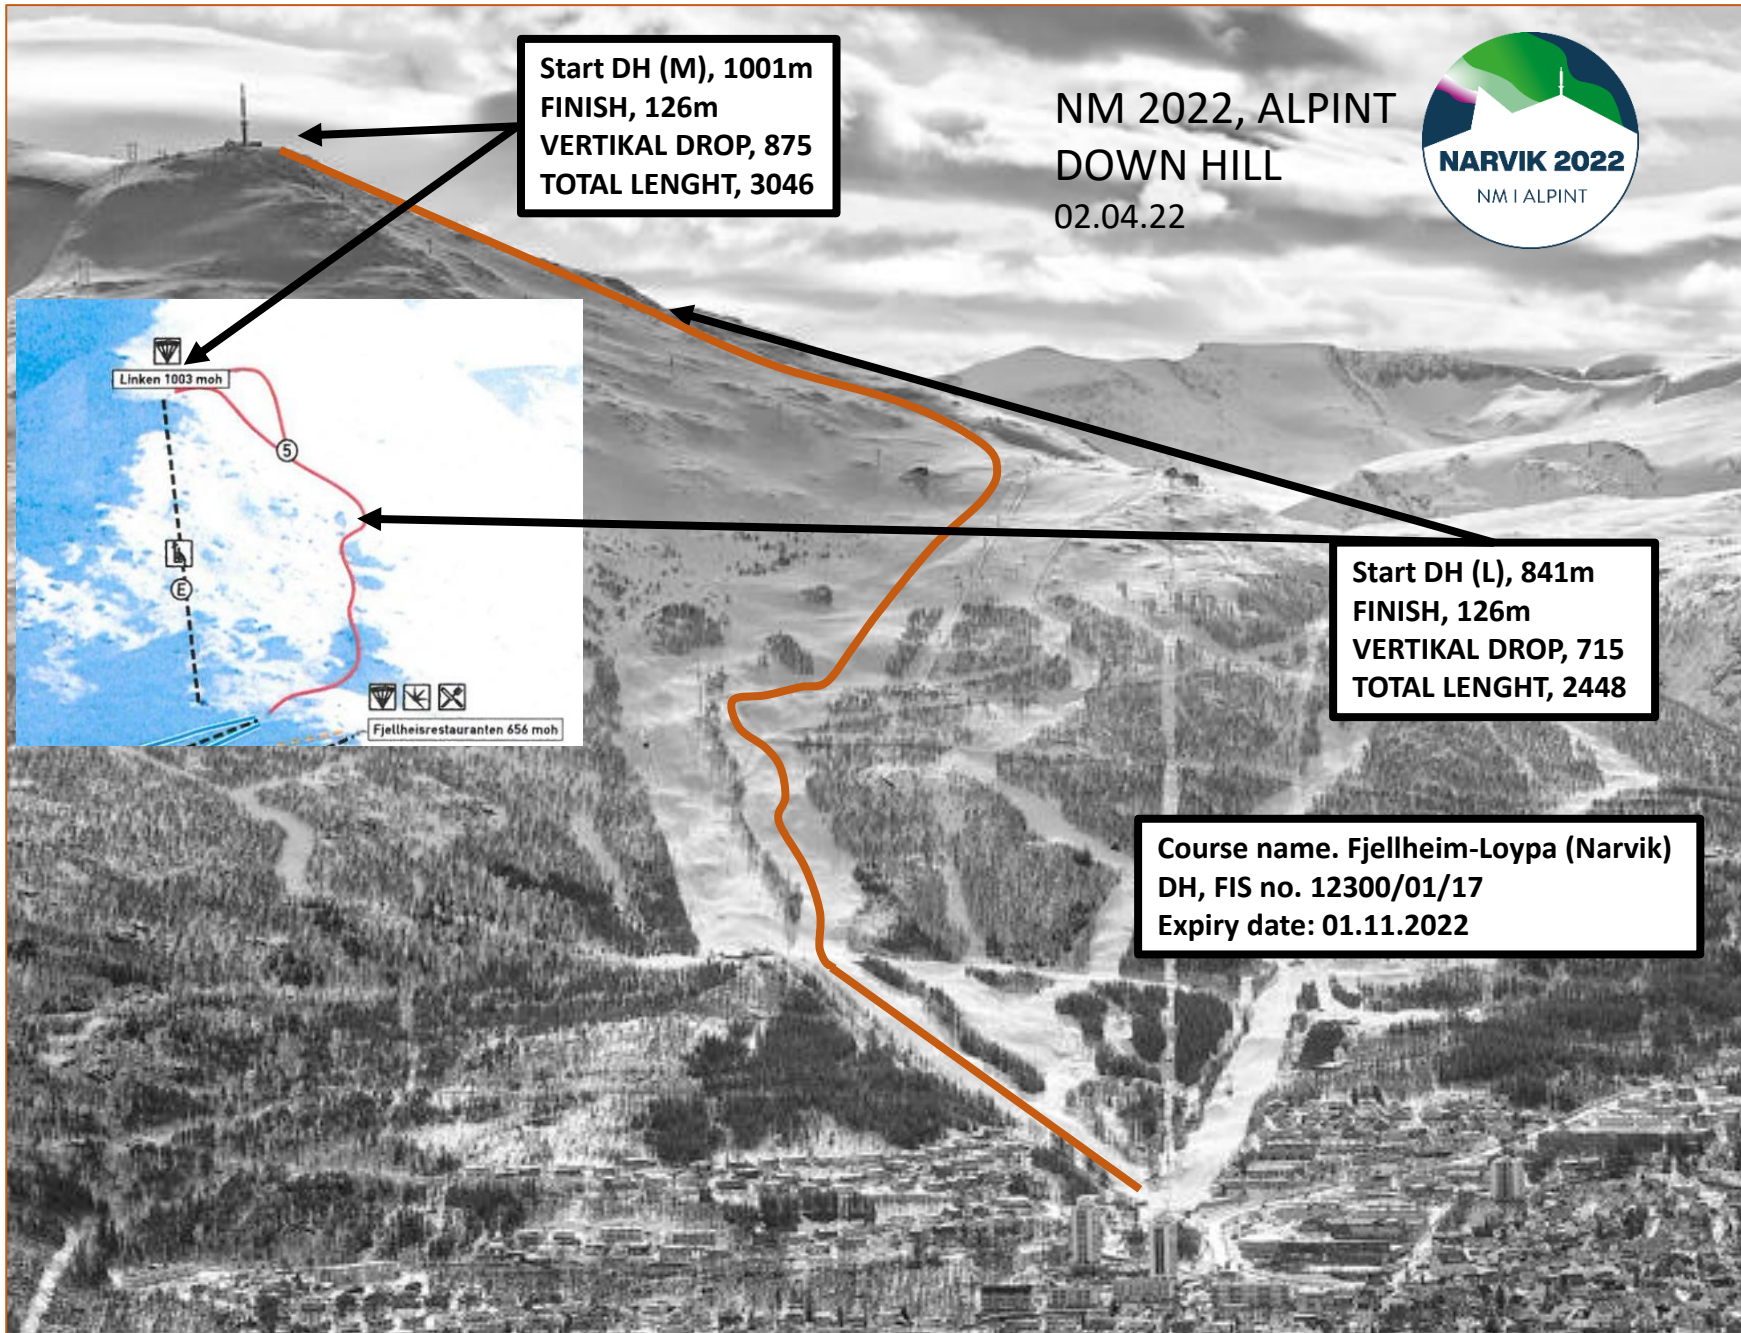

Course name. Fjellheim-Loypa (Narvik)
DH, FIS no. 12300/01/17
Expiry date: 01.11.2022

Start SL (L+M), 275m
FINISH, 126m
VERTIKAL DROP, 149
TOTAL LENGHT, 516

— SL
— DH

NM 2022, ALPINT
DOWN HILL
02.04.22

Start DH (M), 1001m
FINISH, 126m
VERTIKAL DROP, 875
TOTAL LENGHT, 3046

Start DH (L), 841m
FINISH, 126m
VERTIKAL DROP, 715
TOTAL LENGHT, 2448

Course name. Fjellheim-Loypa (Narvik)
DH, FIS no. 12300/01/17
Expiry date: 01.11.2022

NM 2022, ALPINT
SUPER G
03.04.22

Start SG (L+M), 660m
FINISH, 126m
VERTIKAL DROP, 534
TOTAL LENGHT, 1817

Course name. Fjellheim-Loypa (Narvik)
SG, FIS no. 12301/01/17
Expiry date: 01.11.2022

NM 2022, ALPINT
GIANT SLALOM
04.04.22

Start GS (L+M), 660m
FINISH, 275m
VERTIKAL DROP, 385
TOTAL LENGHT, 1231

Course name. Fjellheim-Loypa (Narvik)
GS, FIS no. 14438/01/22
Expiry date: 01.07.2032

NM 2022, ALPINT
SLALOM
05.04.22

Course name. Holstkleiva (Narvik)
SL, FIS no. 14441/01/22
Expiry date: 01.07.2032

Start SL (L+M), 475m
FINISH, 275m
VERTIKAL DROP, 200m
TOTAL LENGHT, ca 500m

— LADIES
— MEN