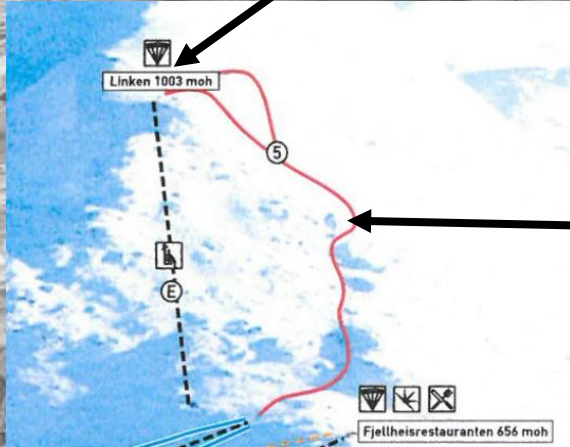

**Course name. Fjellheim-Loypa (Narvik)
DH, FIS no. 12300/01/17
Expiry date: 01.11.2022**

FIS Kobinasjon
DH & SL
01.04.22

Start DH (M), 1001m
FINISH, 126m
VERTIKAL DROP, 875
TOTAL LENGHT, 3046

Start DH (L), 841m
FINISH, 126m
VERTIKAL DROP, 715
TOTAL LENGHT, 2448

Course name. Fjellheim-Loypa (Narvik)
DH, FIS no. 12300/01/17
Expiry date: 01.11.2022

Start SL (L+M), 275m
FINISH, 126m
VERTIKAL DROP, 149
TOTAL LENGHT, 516

— SL
— DH

NM 2022, ALPINT
DOWN HILL
02.04.22

Start DH (M), 1001m
FINISH, 126m
VERTIKAL DROP, 875
TOTAL LENGHT, 3046

Start DH (L), 841m
FINISH, 126m
VERTIKAL DROP, 715
TOTAL LENGHT, 2448

Course name. Fjellheim-Loypa (Narvik)
DH, FIS no. 12300/01/17
Expiry date: 01.11.2022

NM 2022, ALPINT
SUPER G
03.04.22

Start SG (L+M), 660m
FINISH, 126m
VERTIKAL DROP, 534
TOTAL LENGHT, 1817