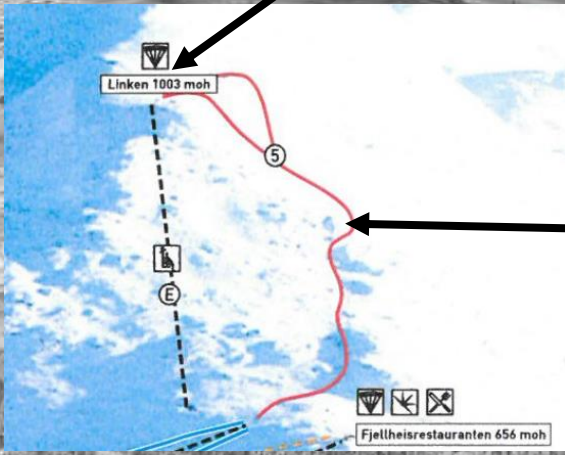

**Start DH (L), 841m
FINISH, 126m
VERTIKAL DROP, 715
TOTAL LENGHT, 2448**

**Course name. Fjellheim-Loypa (Narvik)
DH, FIS no. 12300/01/17
Expiry date: 01.11.2022**